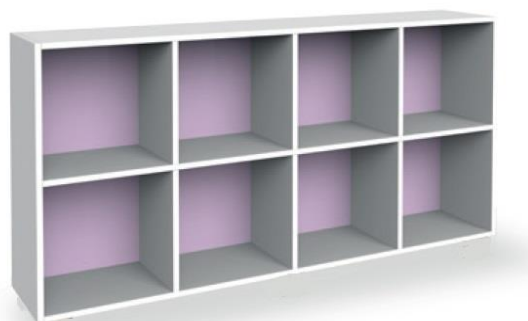

La Lucerna

CODICE ARTICOLO

VAS7441

Dimensioni (cm)

155x30x78h

CUBETTO MODULO 4x2 ORIZZONTALE

CARATTERISTICHE TECNICHE

Mobile contenitore a 8 cubetti orizzontale realizzato in melaminico spessore 18mm con bordo ABS . I vani interni misurano 36x27x36h. Possibilità di combinare l'articolo con gli altri moduli della stessa serie.

FOTO ARTICOLO

COLORI STRUTTURA DISPONIBILI *

FAGGIO

BIANCO

COLORI FONDO DISPONIBILI *

ARANCIO

LILLA

BLU BALTICO